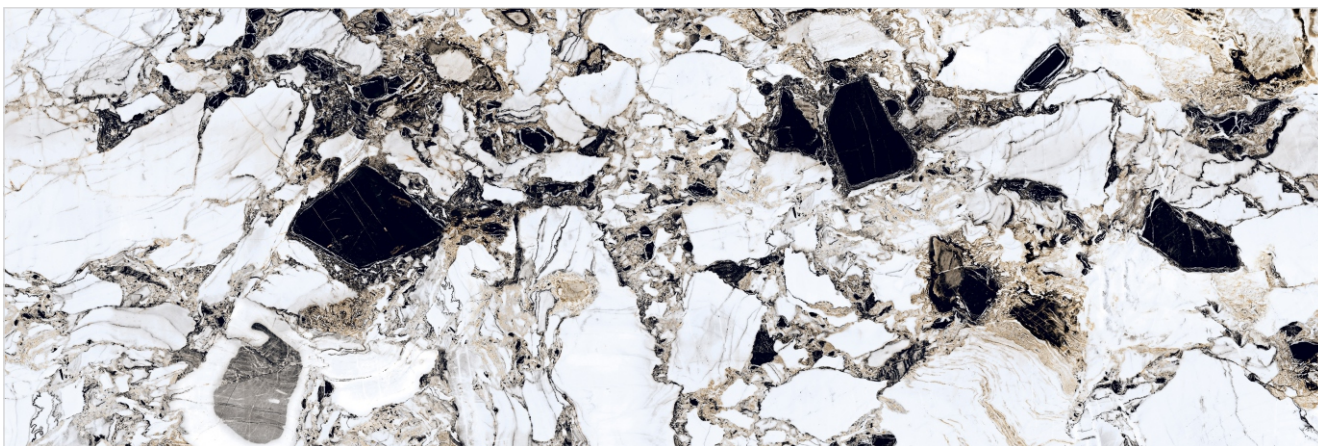

Exotic White

Imperial White

<u>Size</u>	<u>Thickness</u>	<u>Finish</u>	<u>Typology</u>	Face 2
800x2400mm	15mm	Glossy	Colorbody	

Matrix White

<u>Size</u>	<u>Thickness</u>	<u>Finish</u>	<u>Typology</u>	Face 1
800x2400mm	15mm	Glossy	Colorbody	