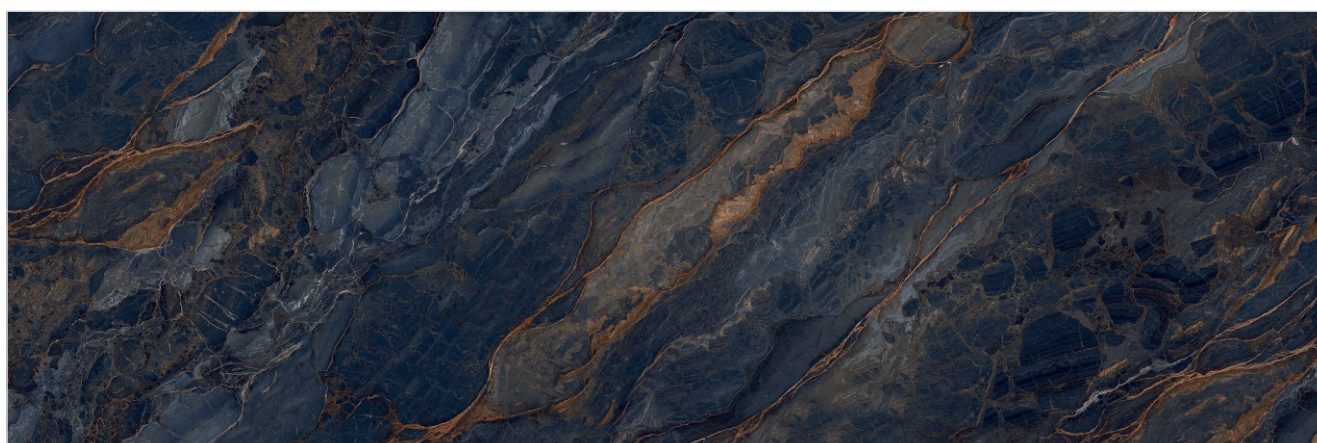

Monet Black

<u>Size</u>	<u>Thickness</u>	<u>Finish</u>	<u>Typology</u>	Face 1
800x2400mm	15mm	Glossy	Colorbody