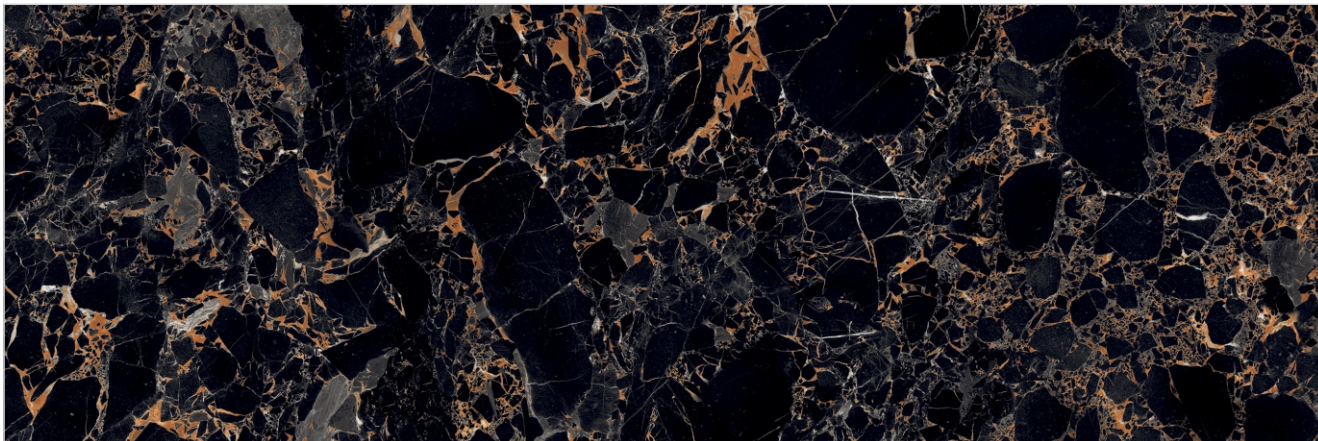

Thunder Black

<u>Size</u> 800x2400mm	<u>Thickness</u> 15mm	<u>Finish</u> Glossy	<u>Typology</u> Colorbody	Face 2