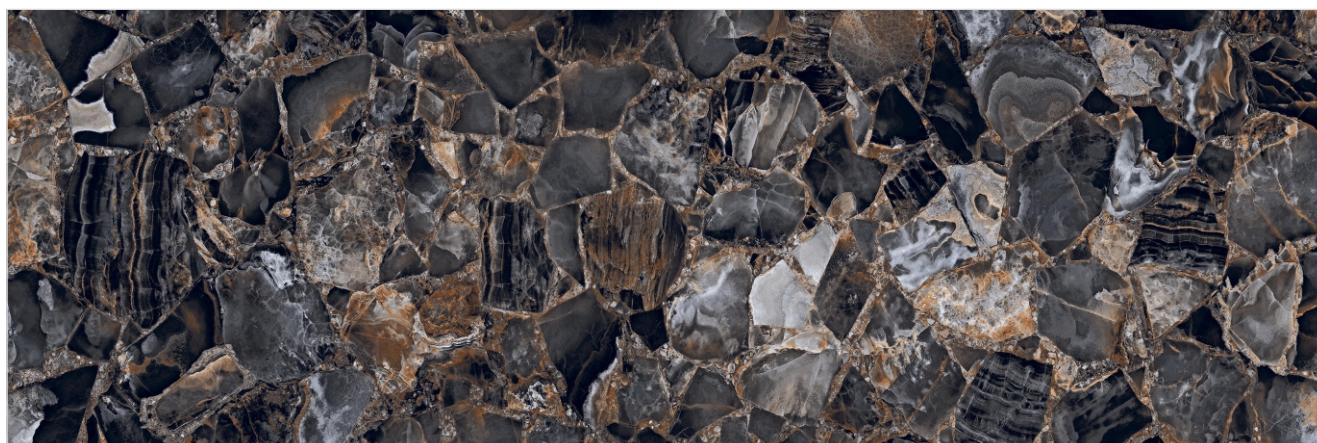

Emirald Quartz

<u>Size</u>	<u>Thickness</u>	<u>Finish</u>	<u>Typology</u>	Face 2
800x2400mm	15mm	Glossy	Colorbody	

Lumuria Negro

<u>Size</u>	<u>Thickness</u>	<u>Finish</u>	<u>Typology</u>	Face 1
800x2400mm	15mm	Glossy	Colorbody	